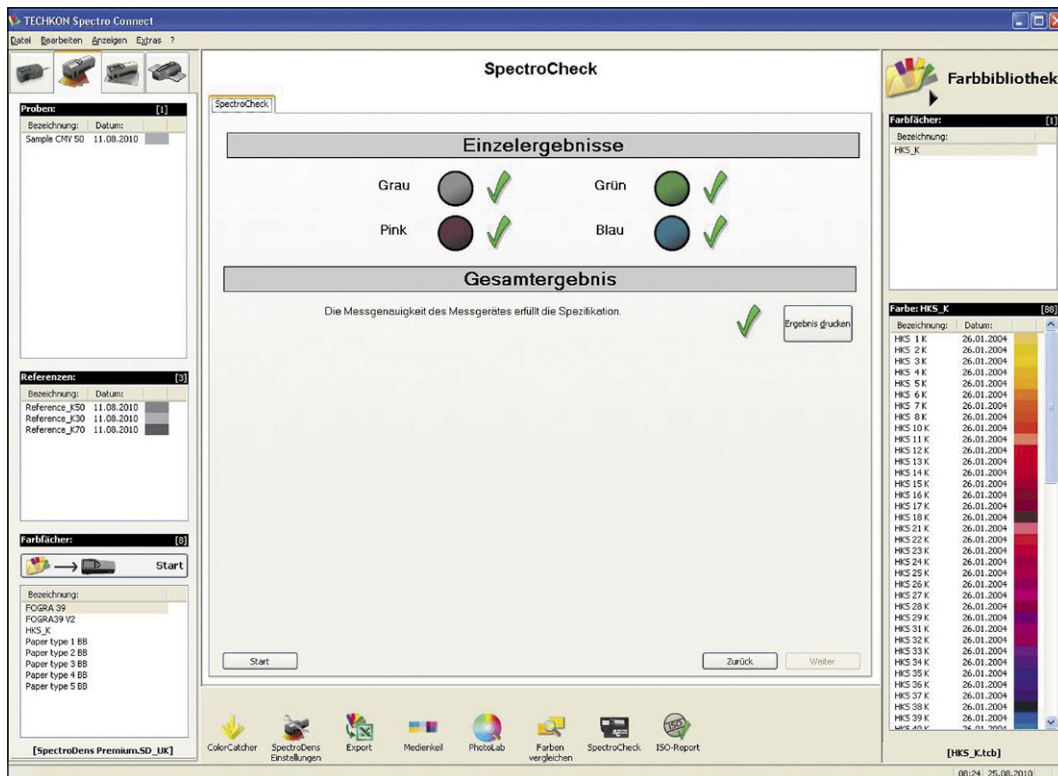

Checking the color accuracy of **SpectroJet** and **SpectroDrive** is done by using the check procedure which is integrated in the Windows software TECHKON ExPresso 3.2 (or higher).

The Software-module “SpectroCheck” will lead step by step through the check procedure. The result window reports if the measurement device conforms with the technical specifications. The report can be printed as well.

Contents of delivery:
Color reference, USB-cable, cleaning tissue-cloth, carrying case

En utilisant le **SpectroDens**, la vérification de la précision de mesure s'effectue avec le logiciel SpectroConnect. La version actuelle du logiciel se trouve dans la mémoire USB-Flash du Spectro-Check ou bien est disponible sur notre site internet www.techkon.com.

En utilisant l'appareil de mesure **SpectroJet** et **SpectroDrive**, la vérification de la précision de mesure s'effectue avec le logiciel Windows TECHKON ExPresso à partir de la version 3.2 (ou plus).

Le module “SpectroCheck” vérifie étape par étape la précision de l'appareil. Le résultat confirme si l'appareil répond ou non aux spécifications techniques. Ces informations peuvent alors être imprimées.

Contenu de livraison:
Référence couleur, câble USB, chiffon de nettoyage, mallette plastique

Änderungen vorbehalten.
Specifications may be subject to change.
Modifications techniques réservées.

Printed in Germany, 10/11

Genannte Marken und Warenzeichen werden anerkannt.
SpectroPlate, SpectroDens, Spectrojet, SpectroDrive,
SpectroCheck, InkCheck und TECHKON sind
eingetragene Marken der TECHKON GmbH.

TECHKON GmbH
Wiesbadener Straße 27
D 61462 Königstein
Telefon +49 (0)6174 9244 50
Telefax +49 (0)6174 9244 99
info@techkon.com
www.techkon.com